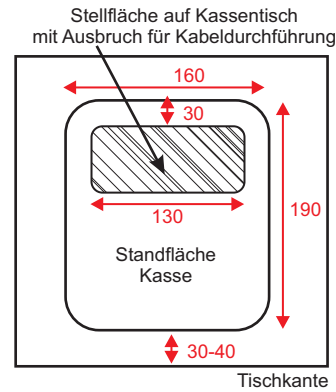

benötigen.

Spezifikation

CPU	Intel® Bay Trail J1900 / 2,0 GHz / 2,42 GHz (Burst)
Arbeitsspeicher	DDR3L 1333MHz S0-DIMM x 1, max. 8GB
Festplatte	120 GB und 2x SATA (1x für HDD/SSD, 1x nur für 1" SSD)
Netzteil	24V / 60 W
Betriebssystem	Windows 10 IoT Enterprise, LTSC 2019
LCD	9,7" TFT optional 12" TFT
Auflösung	1024 x 768 (4:3)
Touch	Multi-Touch (kapazitiv), "bezel free"
Kassenschublade	1x RJ-11 (12 V)
Serielle Ports	3 x RS-232 (DB9) + 1x RJ45, 5V/12V für alle COM ports
Parallel Port	1x
USB Port	1x USB 3.0/2.0 / 3 x USB 2.0
LAN Port	1x RJ45 (10/100/1000) Gigabit Ethernet
VGA-Anschluss	1x VGA / mit 12V Unterstützung für Posiflex Monitore
Kassenschublade	1x RJ-11(24V)
Audio	1x Line-out
Interner Erweiter.-Slot	1x mini-PCIe Slot
Interner Drucker	Thermo, 80mm mit automatischem Papierabschneider
Optional	WLAN+Bluetooth-Modul (2,4 GHz und 5 GHz)
Optional	VFD Kundenanzeige, 2x 20 Zeichen, USB
Farbe	schwarz
Abmessungen (B x H x T)	370 x 300 x 236 mm
Gewicht	5,68 kg
VESA-Halterung	100 x 100 mm
Betriebstemperatur	0° C - 40° C